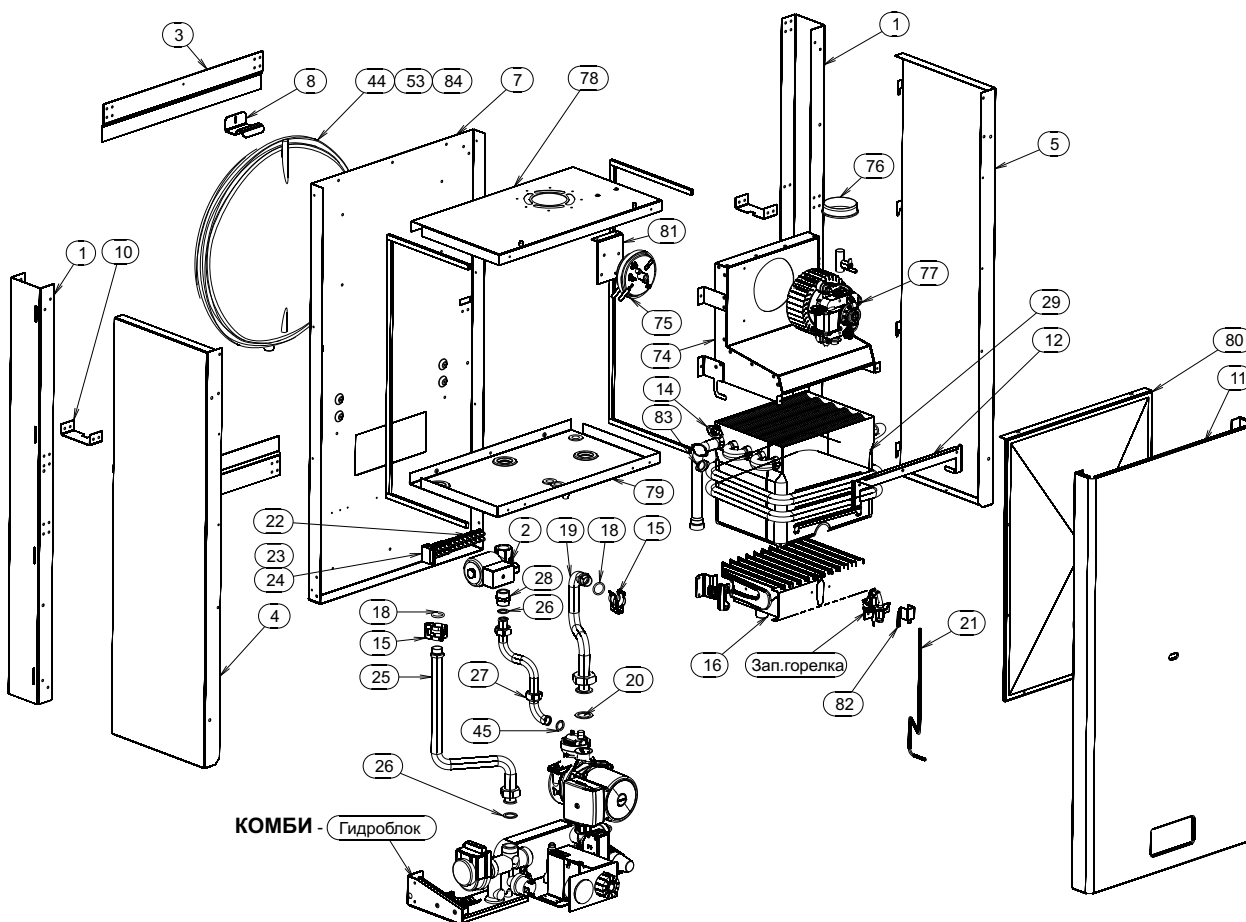

МЕТЕОР - (комби турбо)

PK18KT.N012