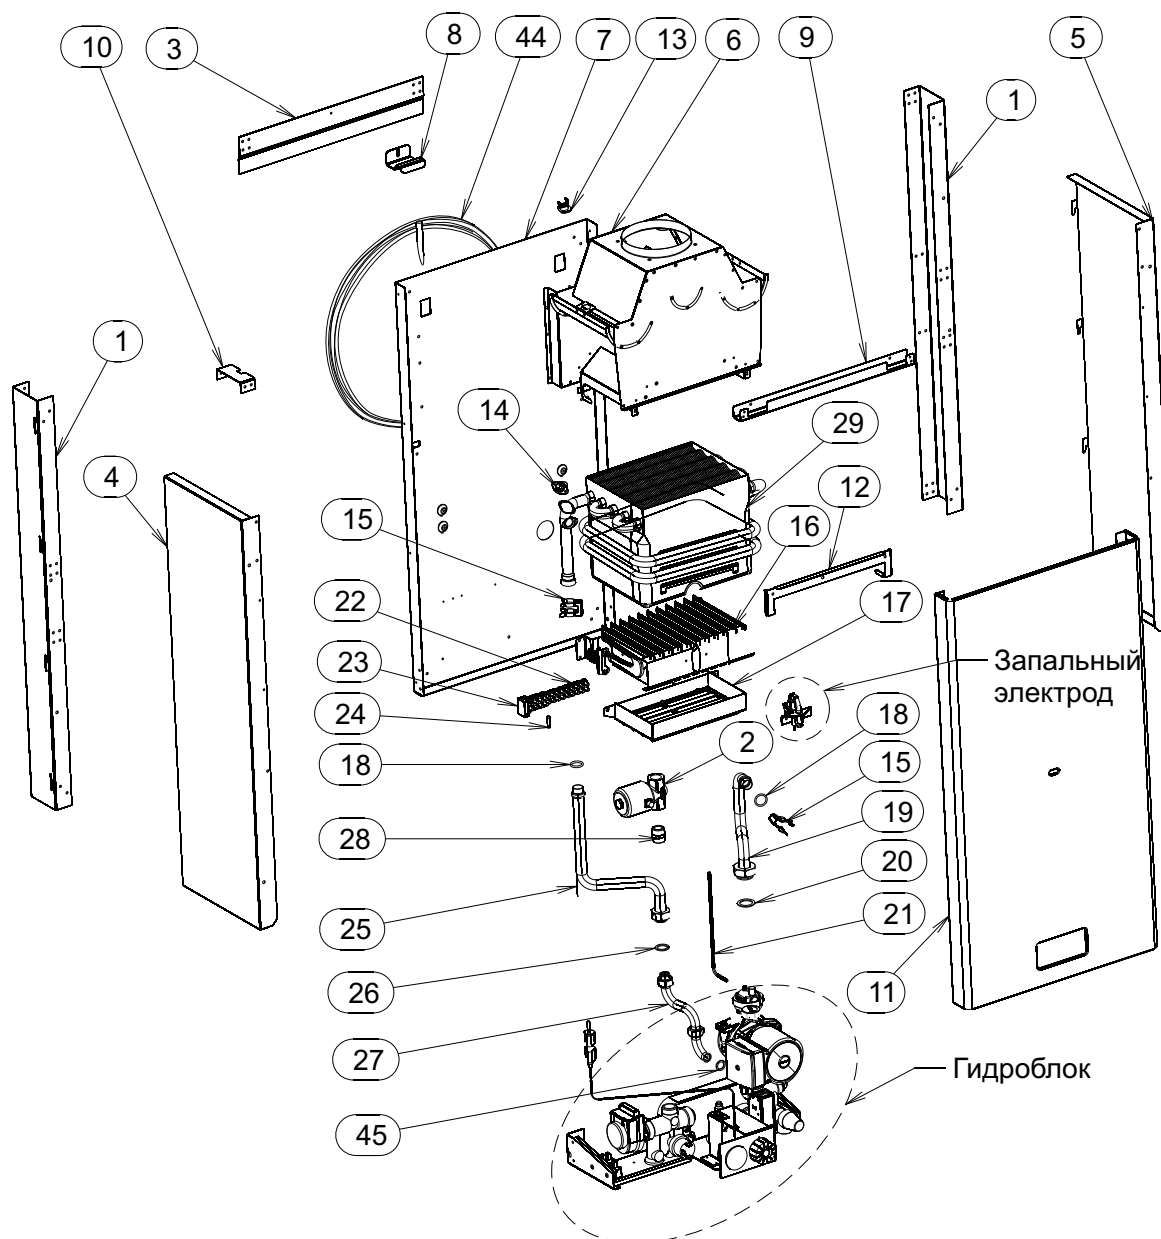

Настенный газовый котел

МЕТЕОР

MORA TOP
TOPNÁ TECHNIKA

Сделано в Чехии

Каталог запасных частей

RU

МЕТЕОР - (дымоход)

PK18KK.N012