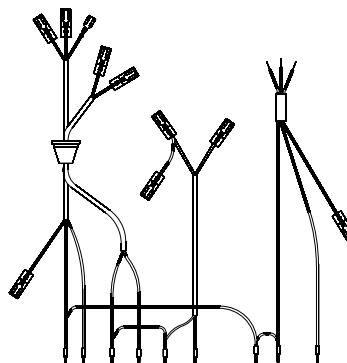

90. Перемычка - 3414245

91. Кабель соленоидного вентиля - 3144286

92. Кабель трехходового клапана - 3414288
(комби турбо)

94. Кабель заземляющий - 3414291

96. Кабель датчика протока - 3414294
(комби турбо)

97. Кабель переключателя ЛЕТО/ЗИМА - 3414287
(комплект) (комби турбо)

98. Кабель датчика давления - 3414290

99. Кабель тумблера - 3414299

100. Кабель зажигания SIT - 4841886

101. Кабель I (комплект) - 3414285 (комби турбо)