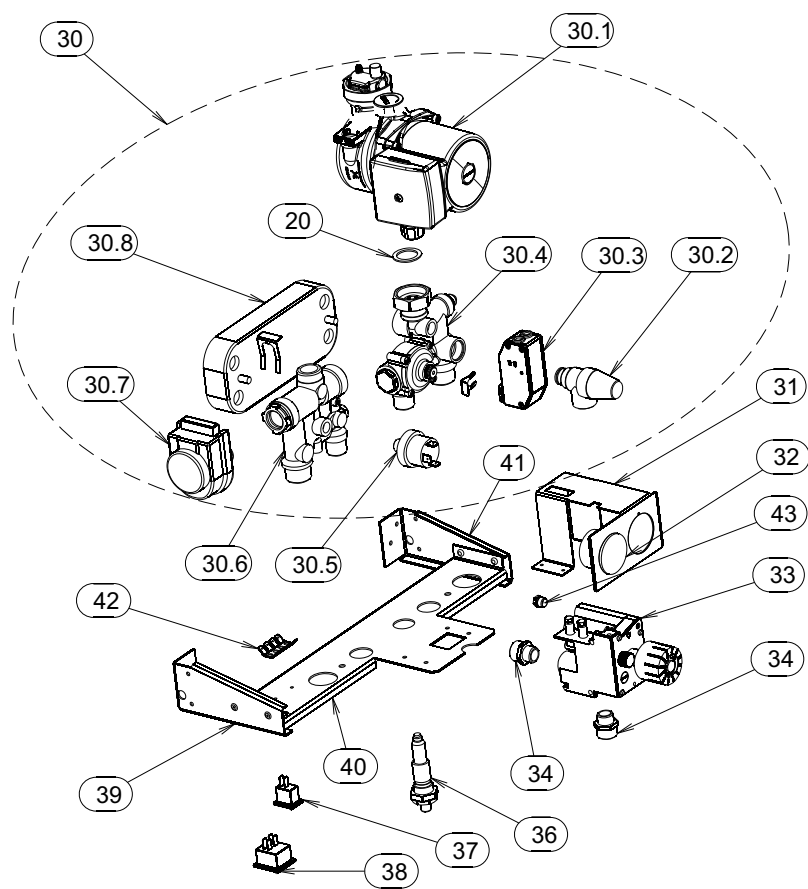

Настенный газовый котел

МЕТЕОР

MORA TOP
TOPNÁ TECHNIKA

Сделано в Чехии

Каталог запасных частей

RU

МЕТЕОР - (дымоход)

PK18KK.N012

METEOR**Кабели и провода (дымоход)**

89. Кабель питания - 3414223

90. Перемычка - 3414245

91. Кабель соленоидного вентиля - 3144286

92. Кабель трехходового клапана - 3414288

93. Кабель насоса (комплект) - 3414289

94. Кабель заземляющий - 3414291

95. Кабель датчика протока (комплект) - 3414292

96. Кабель датчика протока - 3414294

97. Кабель переключателя ЛЕТО/ЗИМА - 3414297
(комплект)

98. Кабель датчика давления - 3414298

90. Перемычка - 3414245

91. Кабель соленоидного вентиля - 3144286

92. Кабель трехходового клапана - 3414288
(комби турбо)

94. Кабель заземляющий - 3414291

96. Кабель датчика протока - 3414294
(комби турбо)