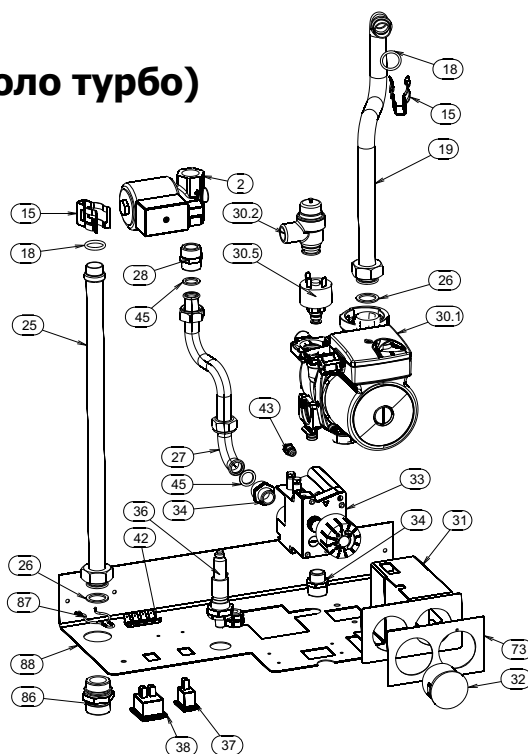

99. Кабель тумблера - 3414299

100. Кабель зажигания SIT - 4841886

МЕТЕОР - (комби турбо)

PK18KT.N012

Гидроблок - (соло турбо)

METEOR

Кабели и провода (турбо)

89. Кабель питания - 3414223

90. Перемычка - 3414245

91. Кабель соленоидного вентиля - 3144286

92. Кабель трехходового клапана - 3414288
(комби турбо)

94. Кабель заземляющий - 3414291

96. Кабель датчика протока - 3414294
(комби турбо)

97. Кабель переключателя ЛЕТО/ЗИМА - 3414287
(комплект) (комби турбо)

98. Кабель датчика давления - 3414290

99. Кабель тумблера - 3414299

100. Кабель зажигания SIT - 4841886

101. Кабель I (комплект) - 3414285 (комби турбо)