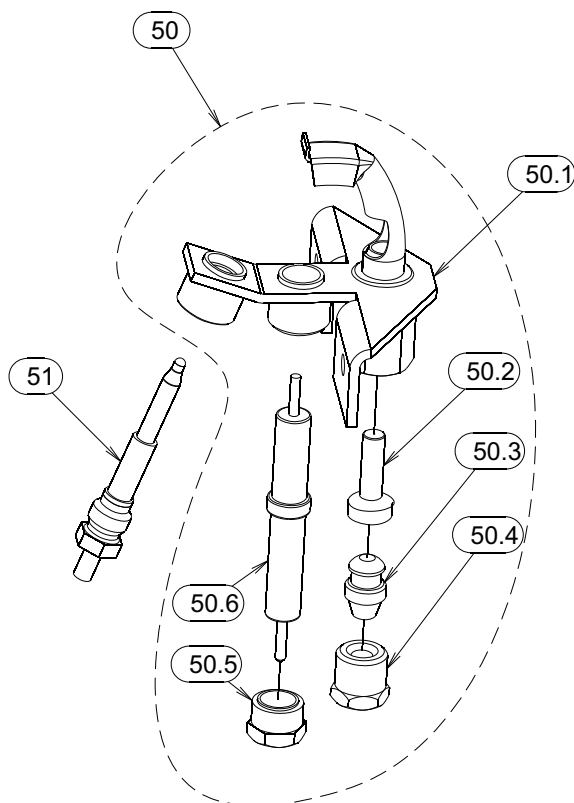

Настенный газовый котел

МЕТЕОР

MORA TOP
TOPNÁ TECHNIKA

Сделано в Чехии

Каталог запасных частей

RU

МЕТЕОР - (дымоход)

PK18KK.N012

94. Кабель заземляющий - 3414291

95. Кабель датчика протока (комплект) - 3414292

96. Кабель датчика протока - 3414294

97. Кабель переключателя ЛЕТО/ЗИМА - 3414297
(комплект)

98. Кабель датчика давления - 3414298